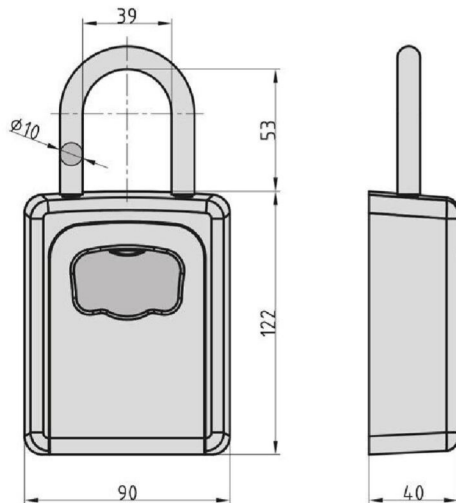

Produktdatenblatt

Beschreibung:

SSZ 200B -

Alle Farben

SSZ 200B - schwarz/rot

Schlüsselsafe mit Zahlenschloss, abnehmbarer und vinylummantelter Bügel, witterungsbeständiges Gehäuse aus

Aluminium, Rostschutzbehandelt, einstellbare 4-stellige Zahlenkombination, Schutzklappe mit Schiebemechanismus,

Außenmaß: 90 x 185 x 40 mm, zur Anbringung an Toren, Zäunen,

Oesen, Türknäufen usw., optional auch zur Wandmontage, inkl.

Montagematerial

**Schwarz, Schwarz/Silber,
Schwarz/Rot, Schwarz/Blau,
Schwarz/Gelb, Schwarz/Lila,
Schwarz/Grün,
Schwarz/Orange**

Technische Daten:

Abbildung:

Ausführung:

Bestell-Nr.
2101-0005-ROT
Gewicht
593 g
Preisgruppe
59
EAN
 4 026434 194722

www.sicherheitstechnik-epra.at
Info 24/7 050 134 40