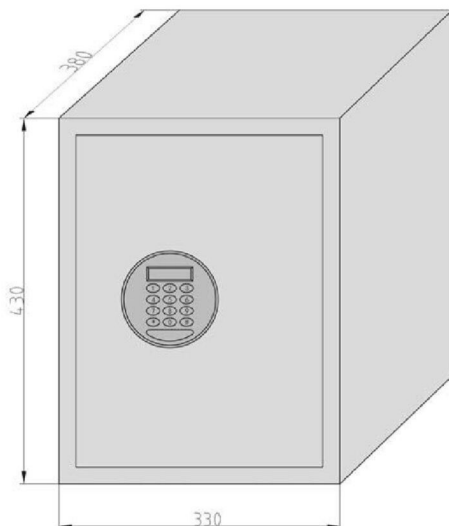

Produktdatenblatt

Beschreibung:

EMT 380 - Code

EMT 380 - Code
Elektronik-Möbel-Tresor, Elektronenschloss mit
Code, 2 Notschlüssel, Stahl schwarz,
DIN A4 Ordertiefe, Stromversorgung über 4 AA
Batterien (nicht inklusive),
Abmessung - Außen: H430xB330xT380 mm

Abbildung:

Technische Daten:

Ausführung:

Bestell-Nr.
2115-0013-CODE
Gewicht
18.432 g
Preisgruppe
52
EAN
 4 026434 175363